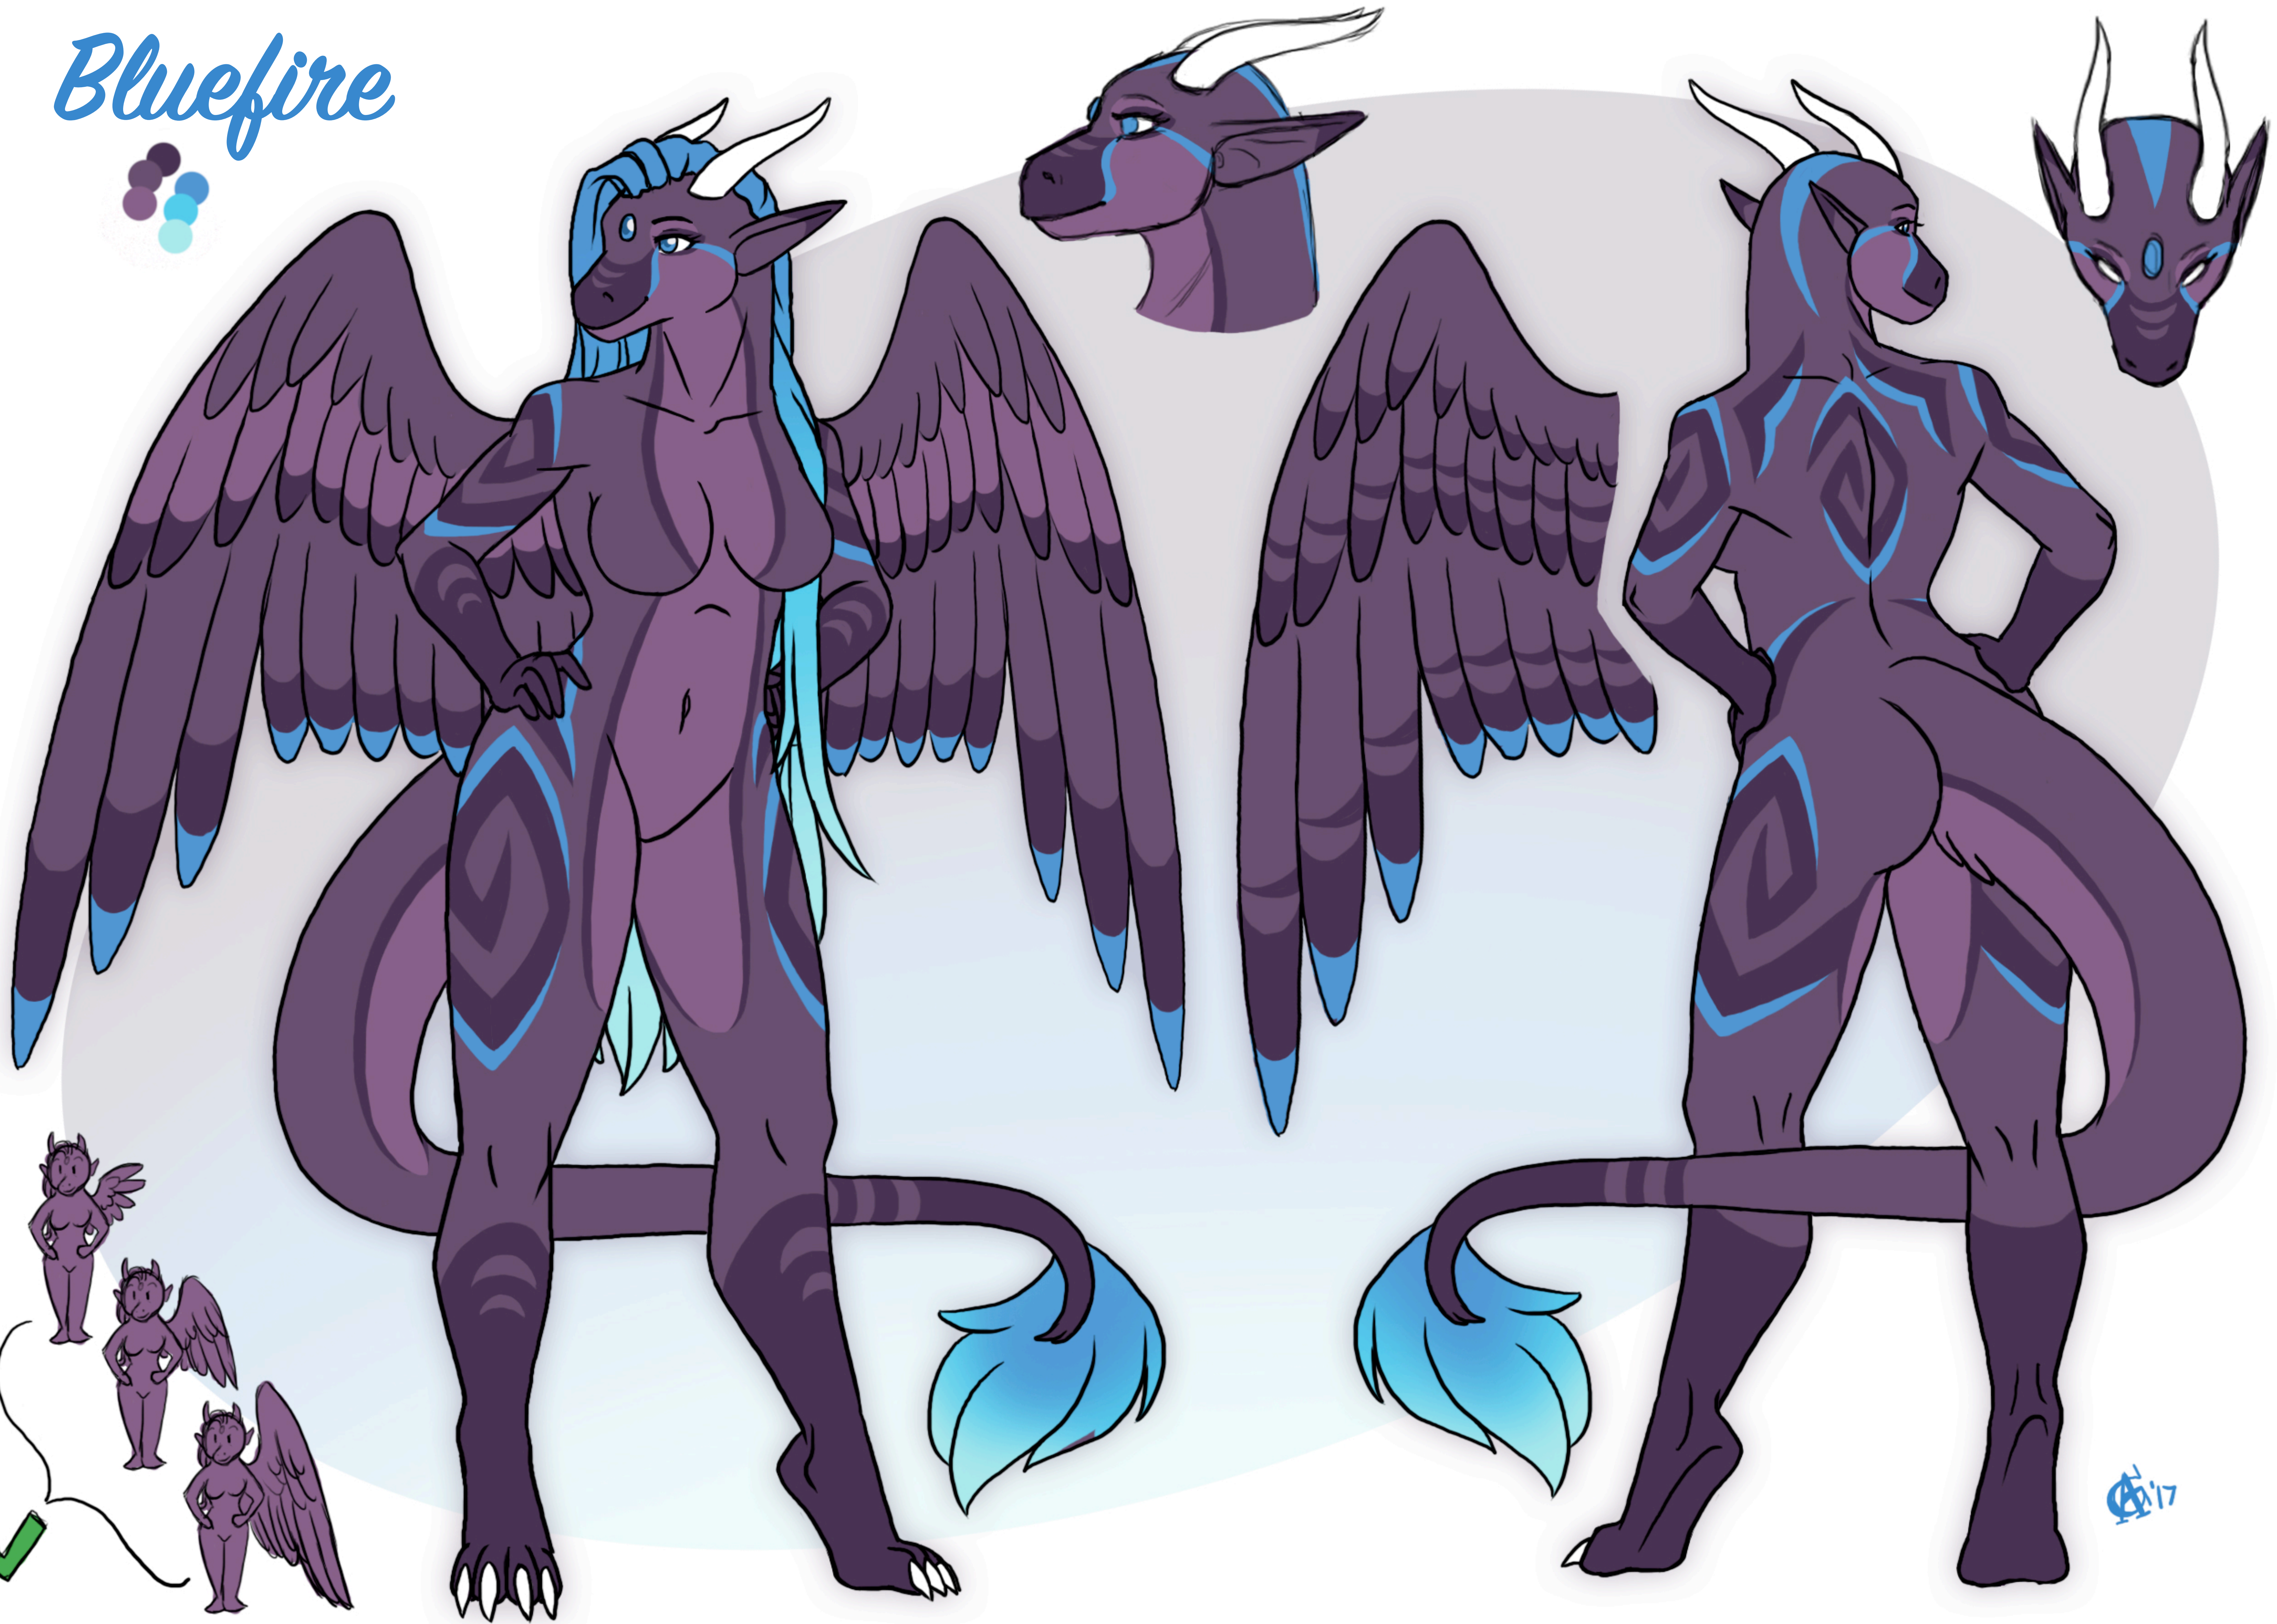

Bluefire

Q17