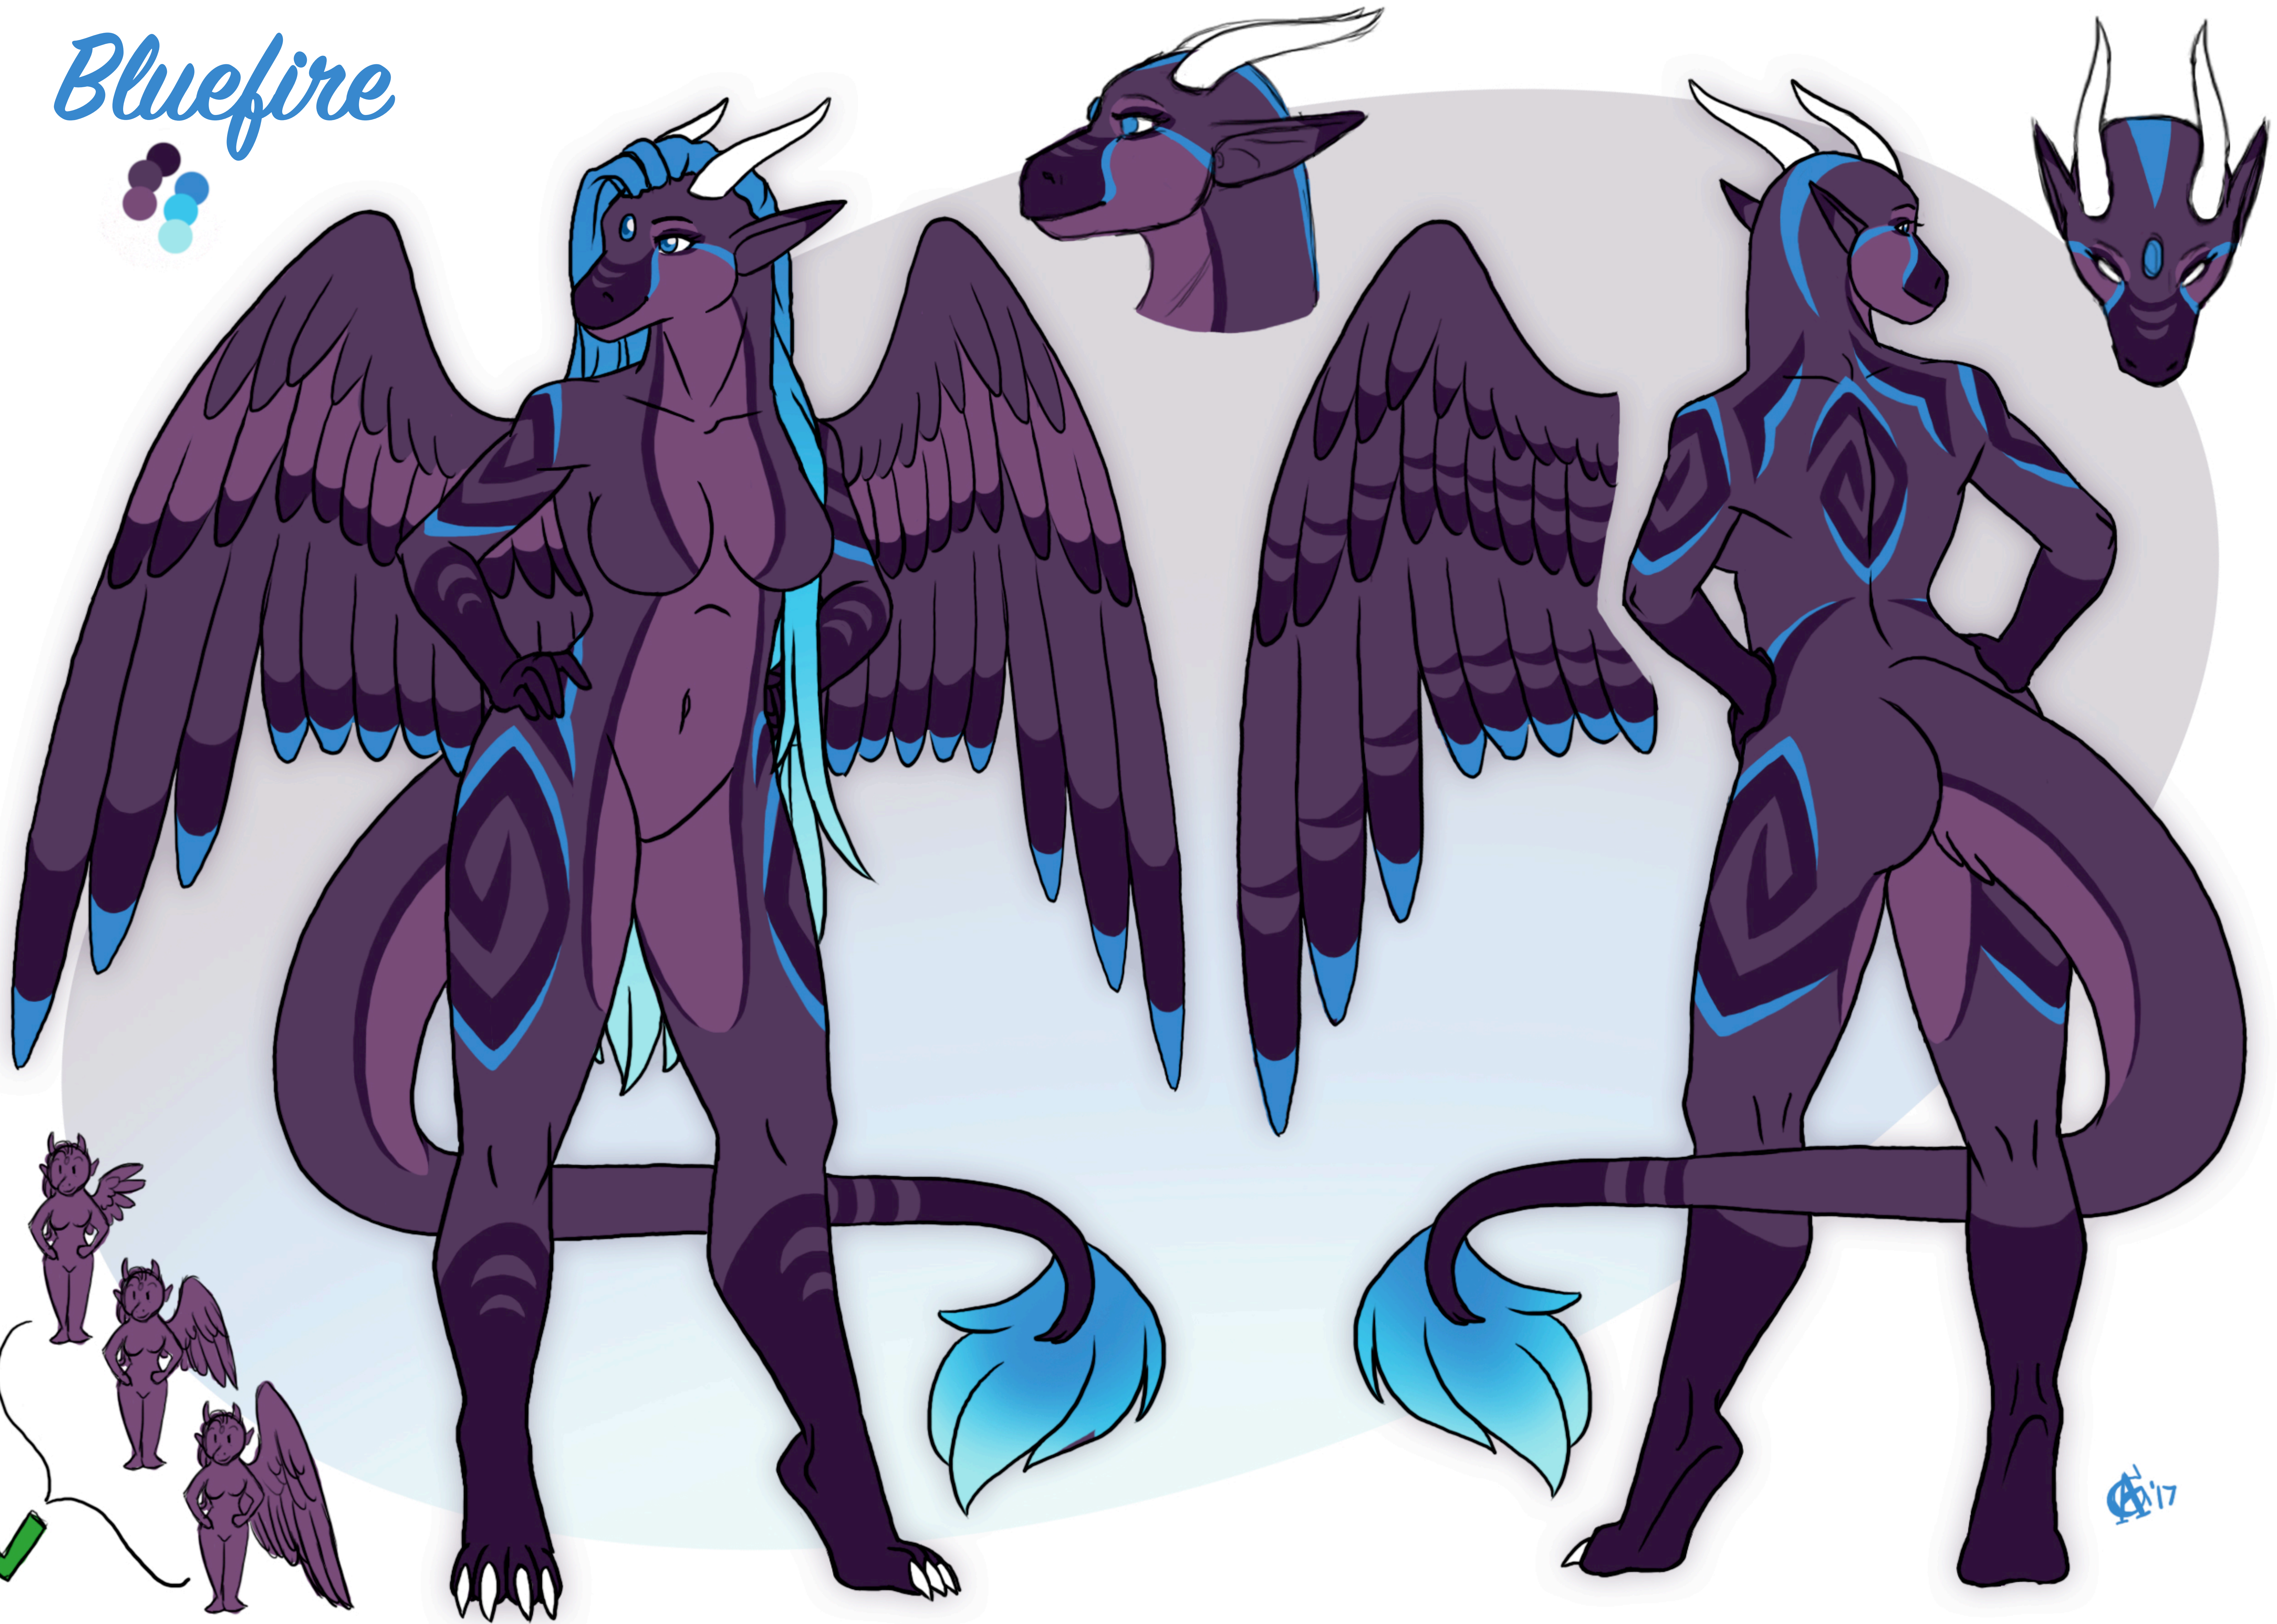

Bluefire

Q17